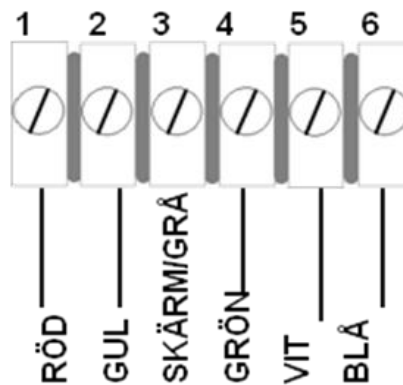

Inkopplingsanvisning

Gateway konduktivitet (Induktiv)

6120800.99

Hach Lange AB
Vinhundsvägen 159A
SE- 128 62 Sköndal
Tel. +46 (0)798 0500
Fax +46 (0)798 0530
info@hach-lange.se
www.hach-lange.se